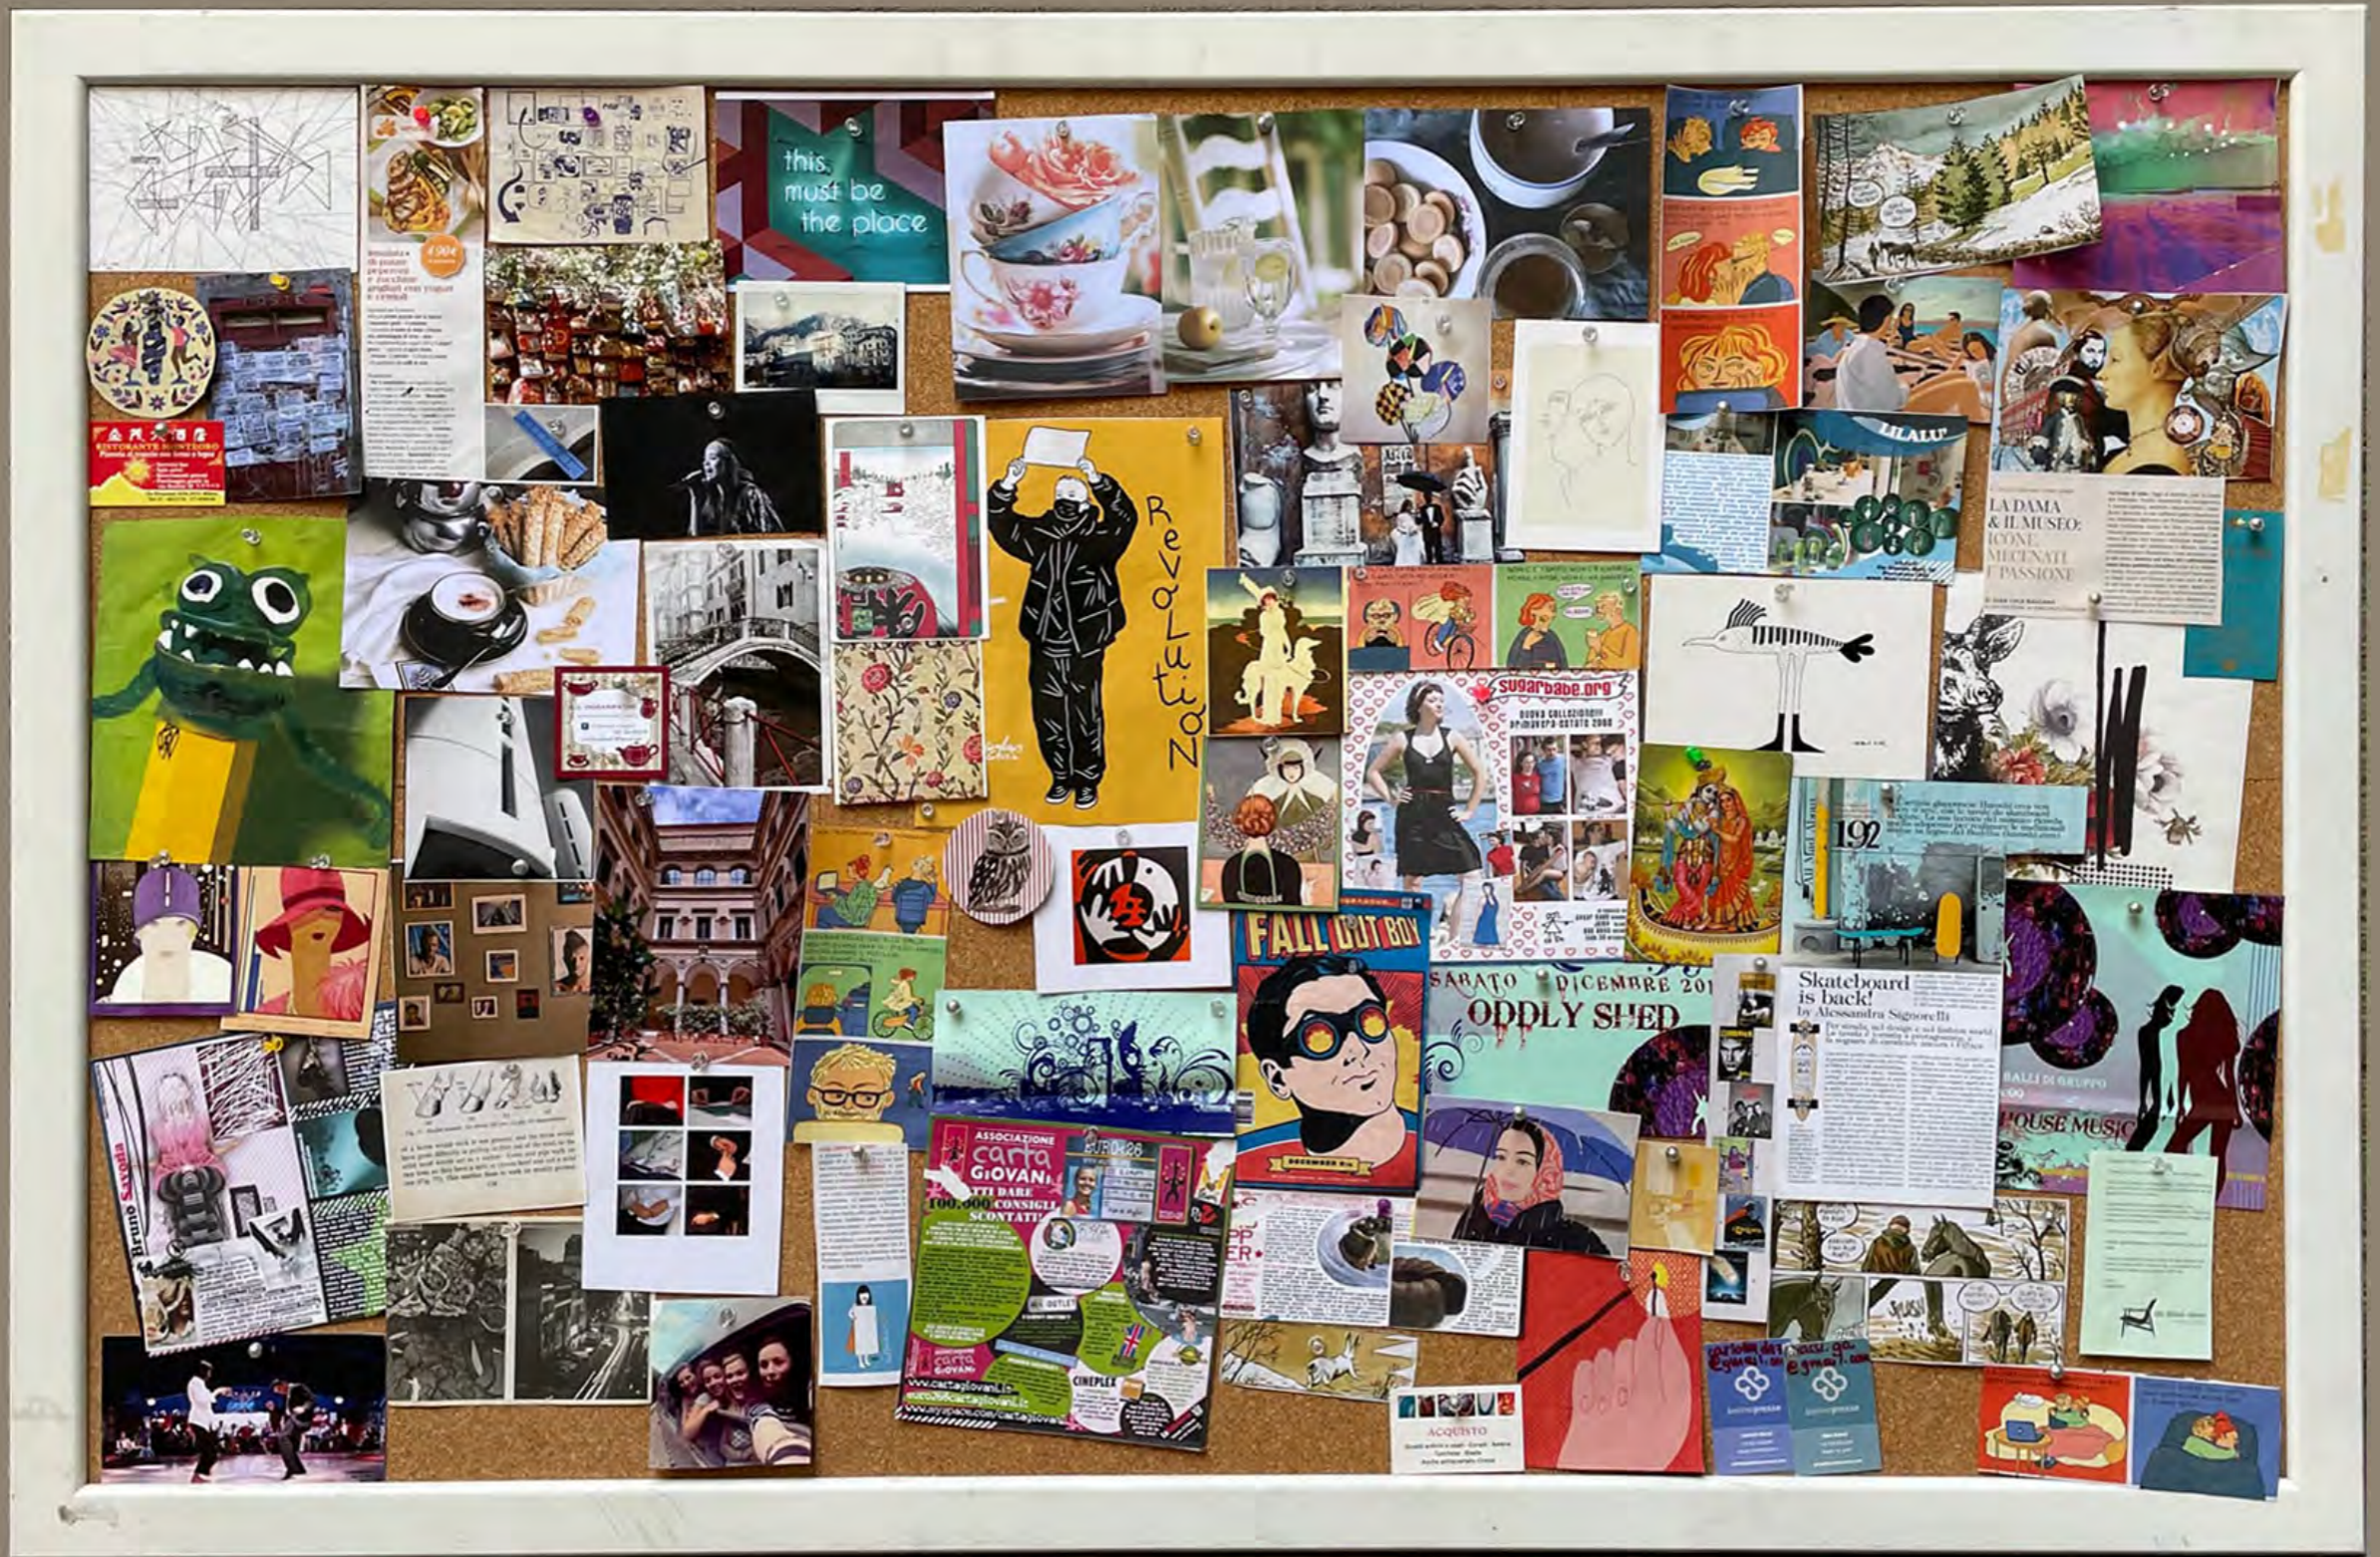

BACHECA SUGHERO CORNICE LEGNO DIPINTA
100 X 80 CM