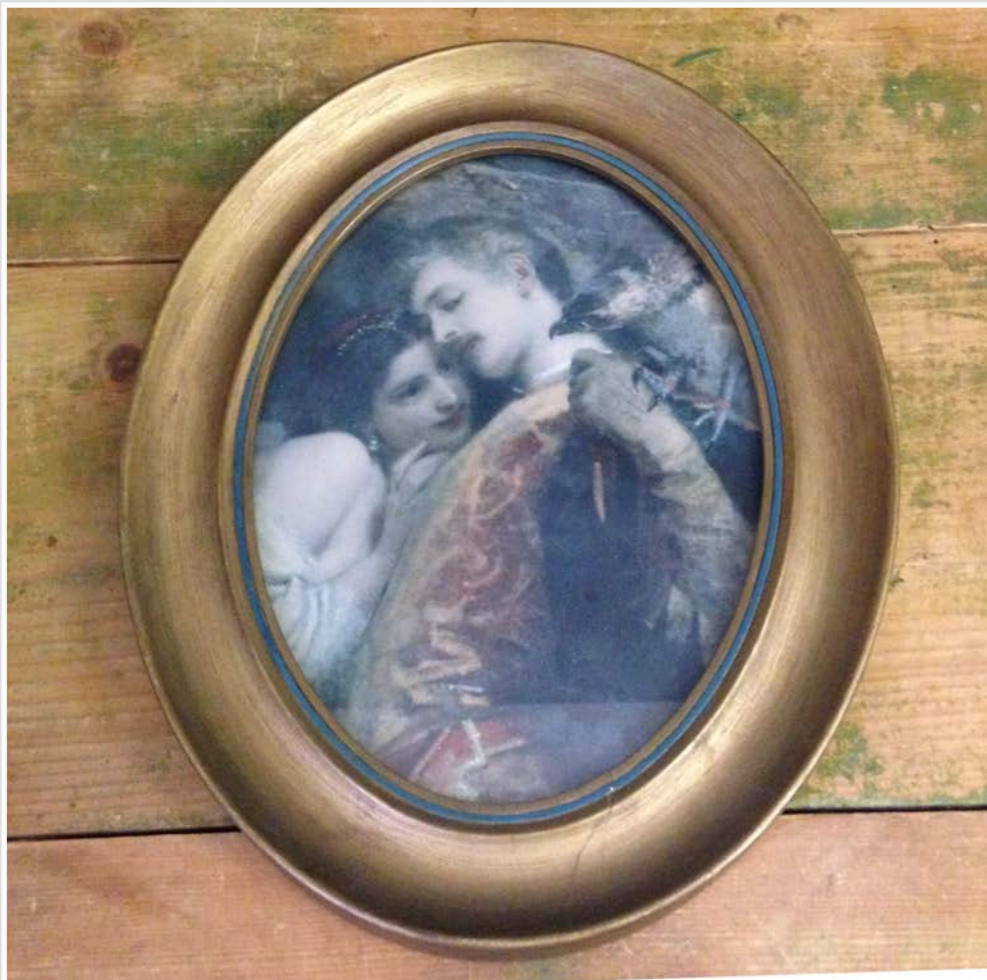

CORNICE LEGNO BORDEAUX E ORO
DISEGNO PLACE DU CHATELET BY ALDO MONZEGLIO
31 X 25 CM

NR 1 CORNICE LEGNO SCURO DISEGNO PARIGI
50,5 X 36,5 CM

QUADRETTO STELLE ALPINE
Diam 13 cm

CORNICE GRIGIO E ORO TEMPERA ALBERI E LAGO
57 x 77 cm

CORNICE OTTONE COLLO DI DONNA
16 X 20 CM

CORNICE ORO OVALE
32 x 25 cm

CORNICI DORATE '800
diam 11,5 cm

COPPIA QUADRETTI OVALI
h. 20 cm

QUADRETTO OVALE OTTONE SOGGETTO BAMBINA
h. 13 cm

CORNICE LEGNO DISEGNO MATITA UOMO CHE LEGGE
31 x 41 cm