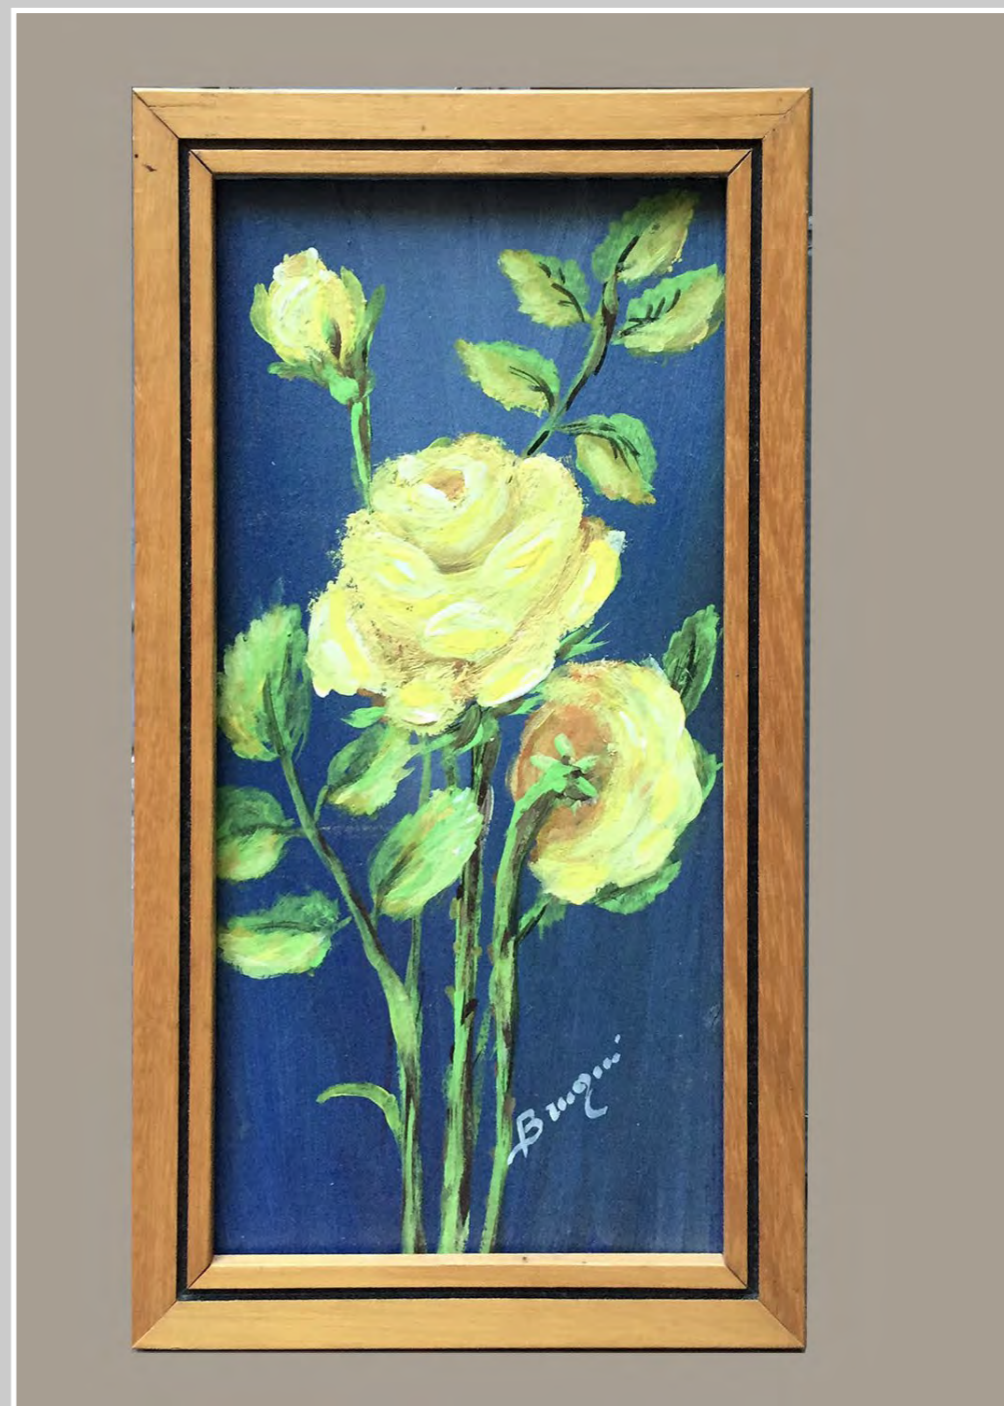

QUADRO ROSE GIALLE
12,5 x 22 cm