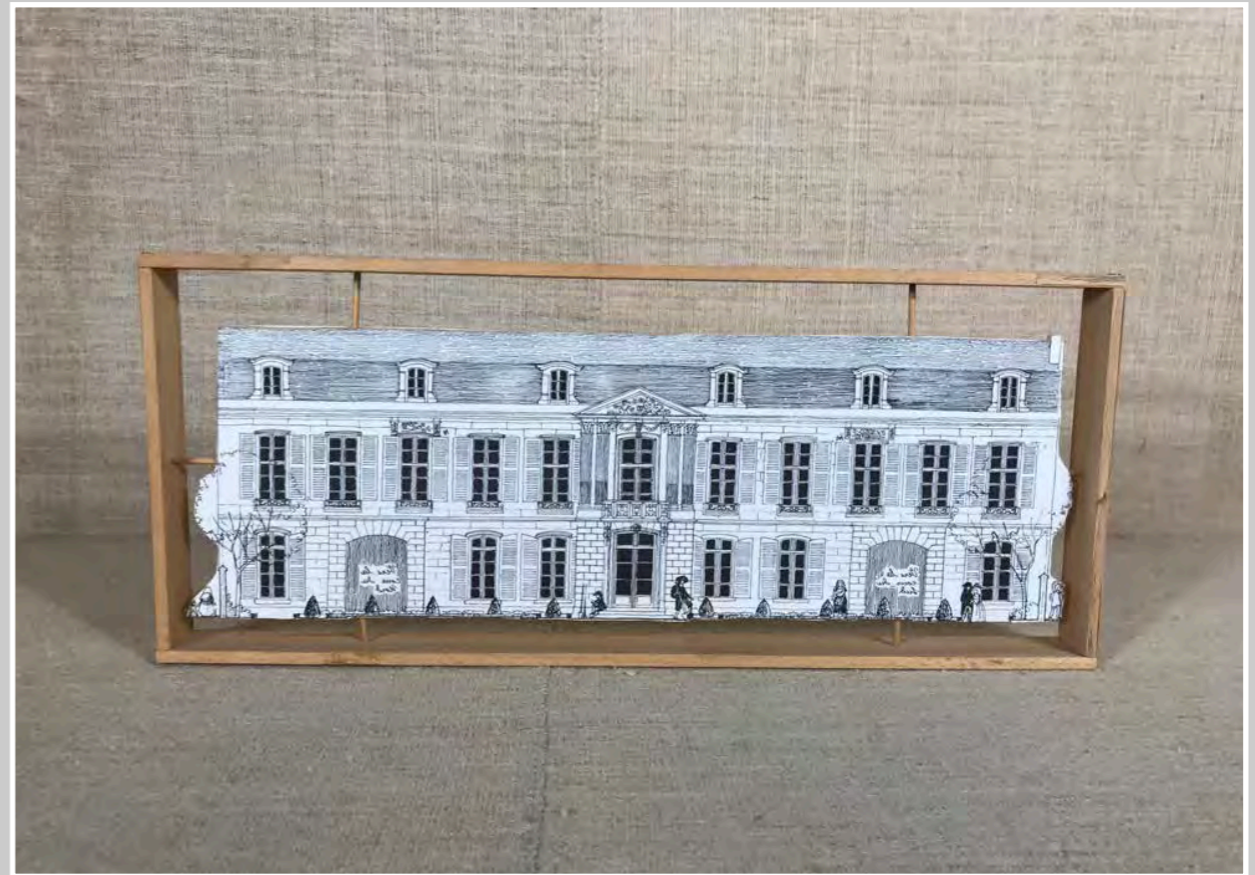

FRONTE CASA DISEGNO CON STRUTTURA LEGNO
40,5 x 332,5cm

FRONTE PALAZZO DISEGNO CON STRUTTURA LEGNO
40,5 X 28,5 cm

SCRITTA IN LEGNO
35 x 10 cm

PROSPETTO CASTELLO DISEGNO CON STRUTTURA LEGNO
41 x 17,5 cm

PROSPETTO VILLA DISEGNO CON STRUTTURA LEGNO
43 x 18 cm