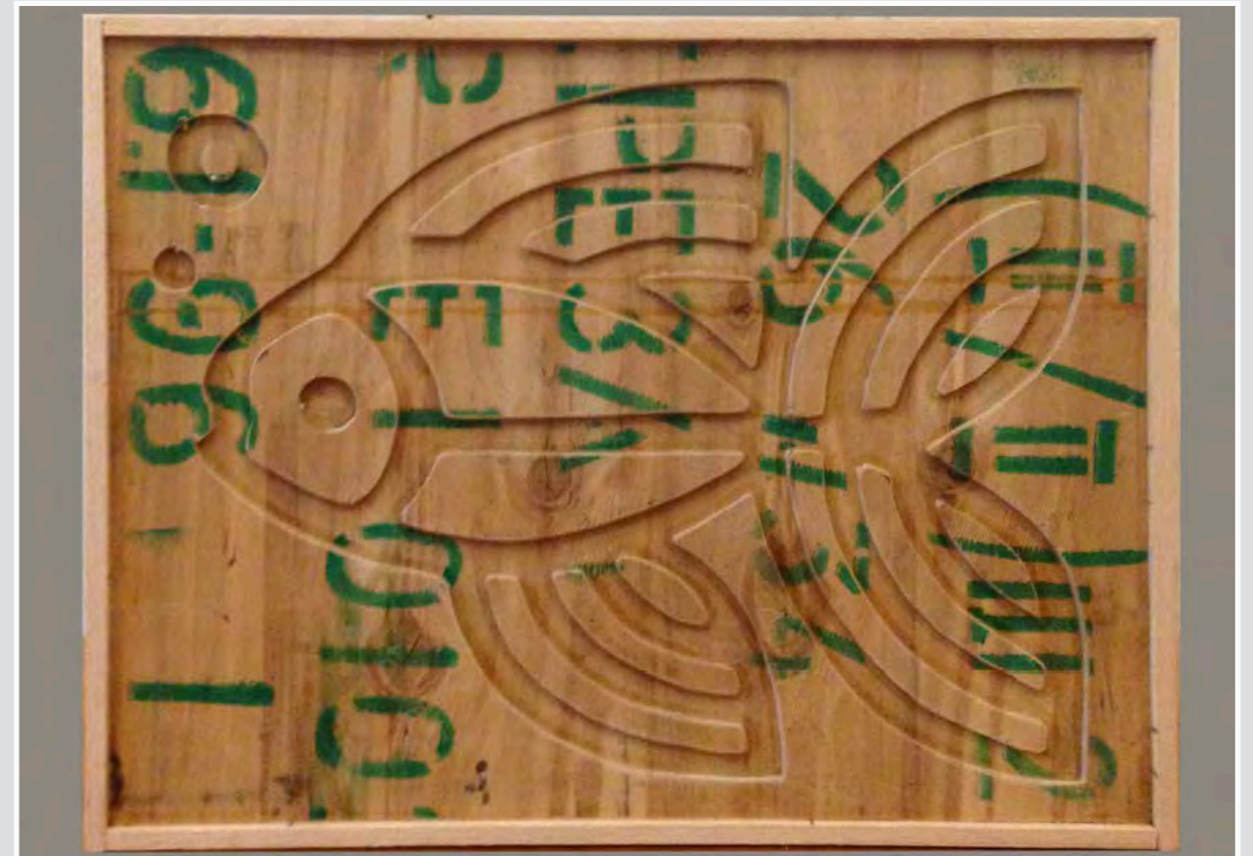

CORNICE LEGNO SAGOMA CERBIATTO LEGNO NERO
32 x 40 cm

QUADRETTI LEGNO - FIGURINE IN BIANCO E NERO
13 x 38 cm - 16 X 34 cm

QUADRETTO LEGNO DIPINTO
58 x 30 cm

QUADRETTO DI LEGNO CARCIOFO 25 x 25 cm

QUADRETTO DI LEGNO CON BOTTONI 20 x 24 cm