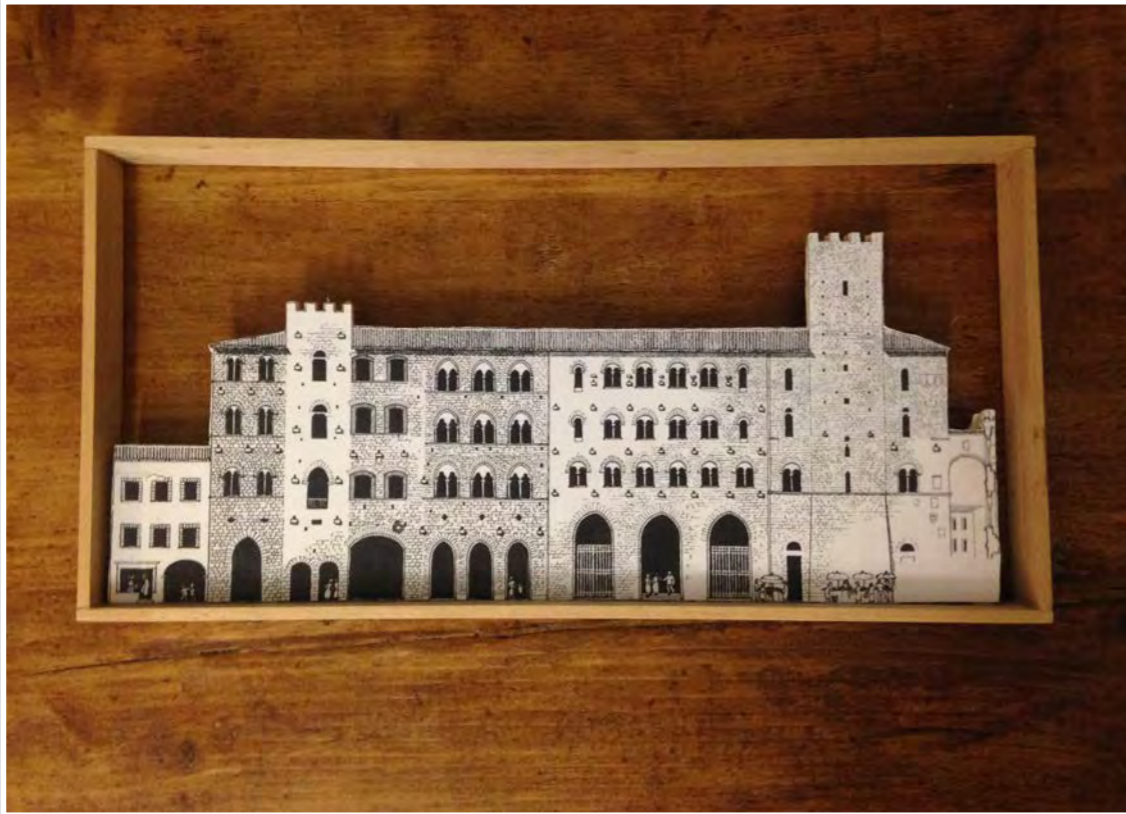

CORNICI DECAPATE CON PINZA
nr 6 23,5 x 18,5 cm

CORNICI DECAPATE CON PINZA
nr 8 11 x 16 cm

NR 8 CORNICI NERE DISEGNI NIX A COLORI
17 x 13 cm

NR 3 CORNICI LEGNO PICCOLI MOSTRI
13 X 13 CM

FRONTE CASTELLO DISEGNO CON STRUTTURA LEGNO
44 x 22 cm