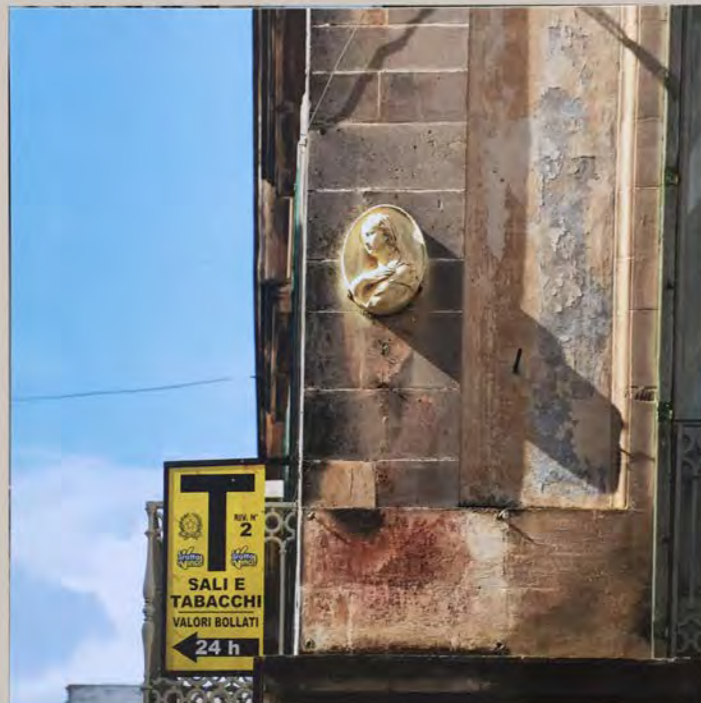

CORNICE ROVERE FOTO A COLORI RISTAMPA
PANCHINA BY ALESSANDRA FORTE
99 x 66,5 cm

CORNICE ROVERE FOTO A COLORI RISTAMPA
DIAGONALE BY ALESSANDRA FORTE
99 x 66,5 cm

FOTO A COLORI SU SUPPORTO RIGIDO BY AGO PANINI
40 x 26 cm
25 x 38 cm