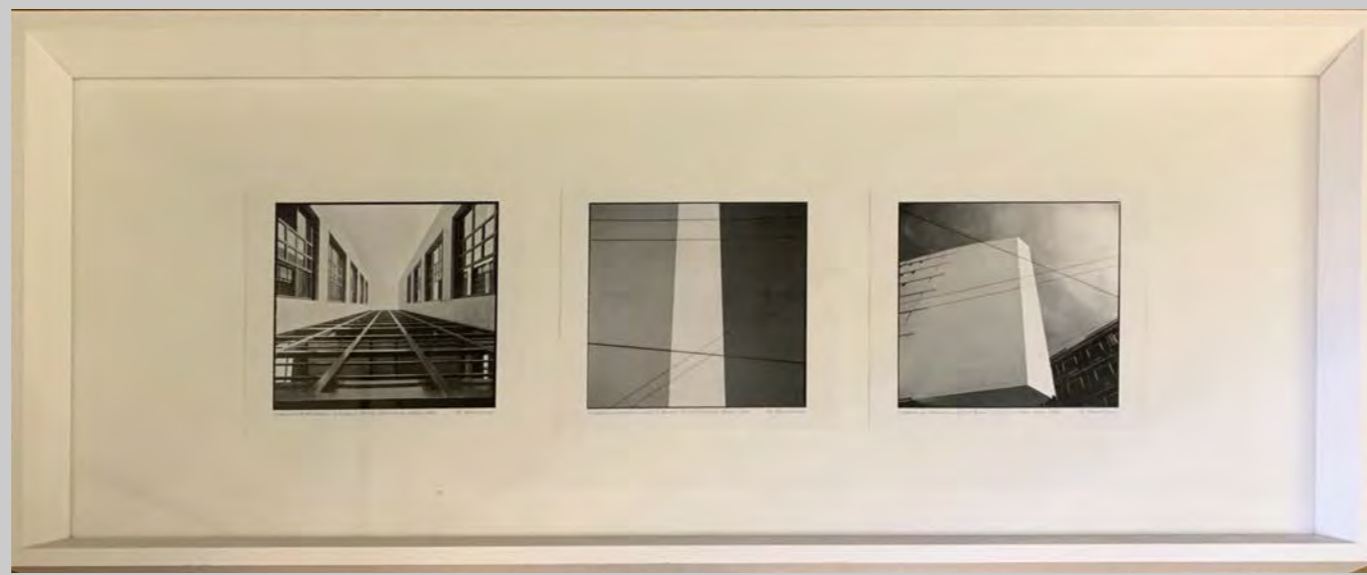

CORNICI BIANCHE TRIS FOTO B/N
72 x 31 cm
144