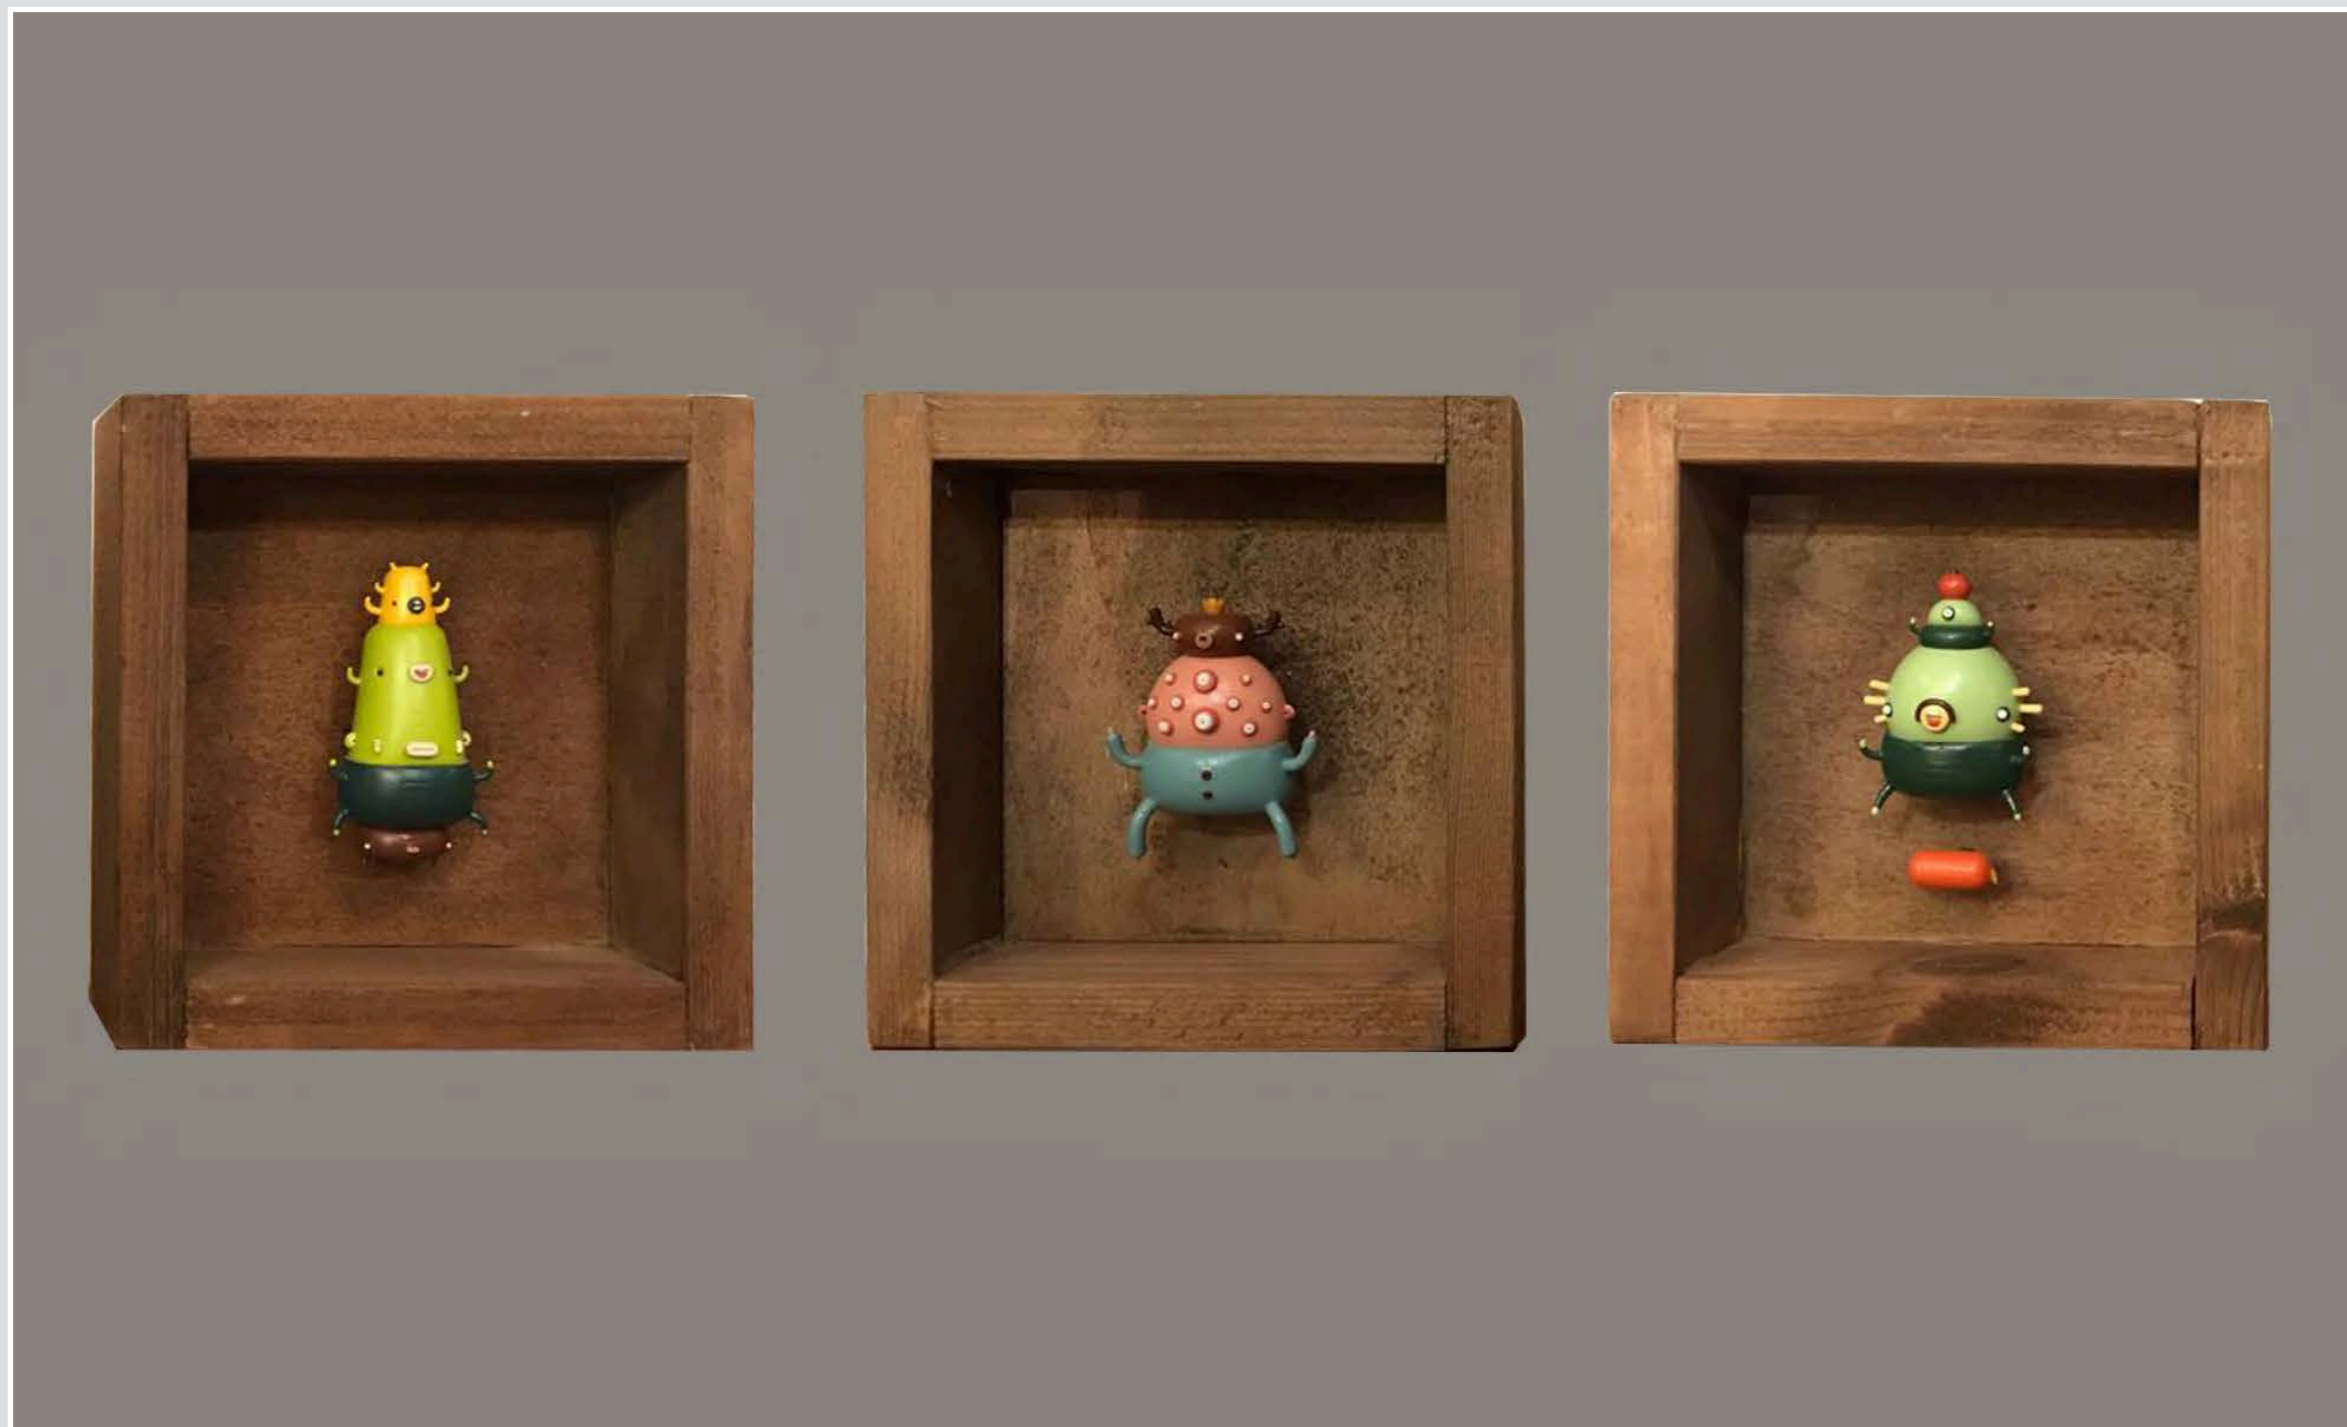

CORNICE BIANCA CONIGLIETTO
25 X 34 cm

QUADRETTO ROBOT 1
19 x 26 cm

QUADRETTO ROBOT 2
20 x 28,5 cm

QUADRETTO ROBOT 3
22 x 29 cm

PICOGLOSS ROBOT
21 X 39 CM

CORNICE BIANCA TEMPERE BIMBO
57 X 48 cm

CORNICE COLORATA MARGHERITE
43 X 33 cm

CORNICE BIANCA DISEGNO
25 X 34 cm

CORNICE BIANCA DISEGNO FRUTTA
28 X 34 cm

CORNICE LEGNO CHIARO MACCHININE
48 X 48 cm

CORNICE LEGNO SCURO TRENINI
48 X 48 cm

CORNICE LEGNO CHIARO MONDO
33 X 42 cm

CORNICE LEGNO CHIARO CASA ANIMALI
58 X 79 cm

CORNICI DECAPATE CON PINZA
nr 6 23,5 x 18,5 cm

CORNICI DECAPATE CON PINZA
nr 8 11 x 16 cm

NR 8 CORNICI NERE DISEGNI NIX A COLORI
17 x 13 cm

NR 3 CORNICI LEGNO PICCOLI MOSTRI
13 X 13 CM

FRONTE CASTELLO DISEGNO CON STRUTTURA LEGNO
44 x 22 cm