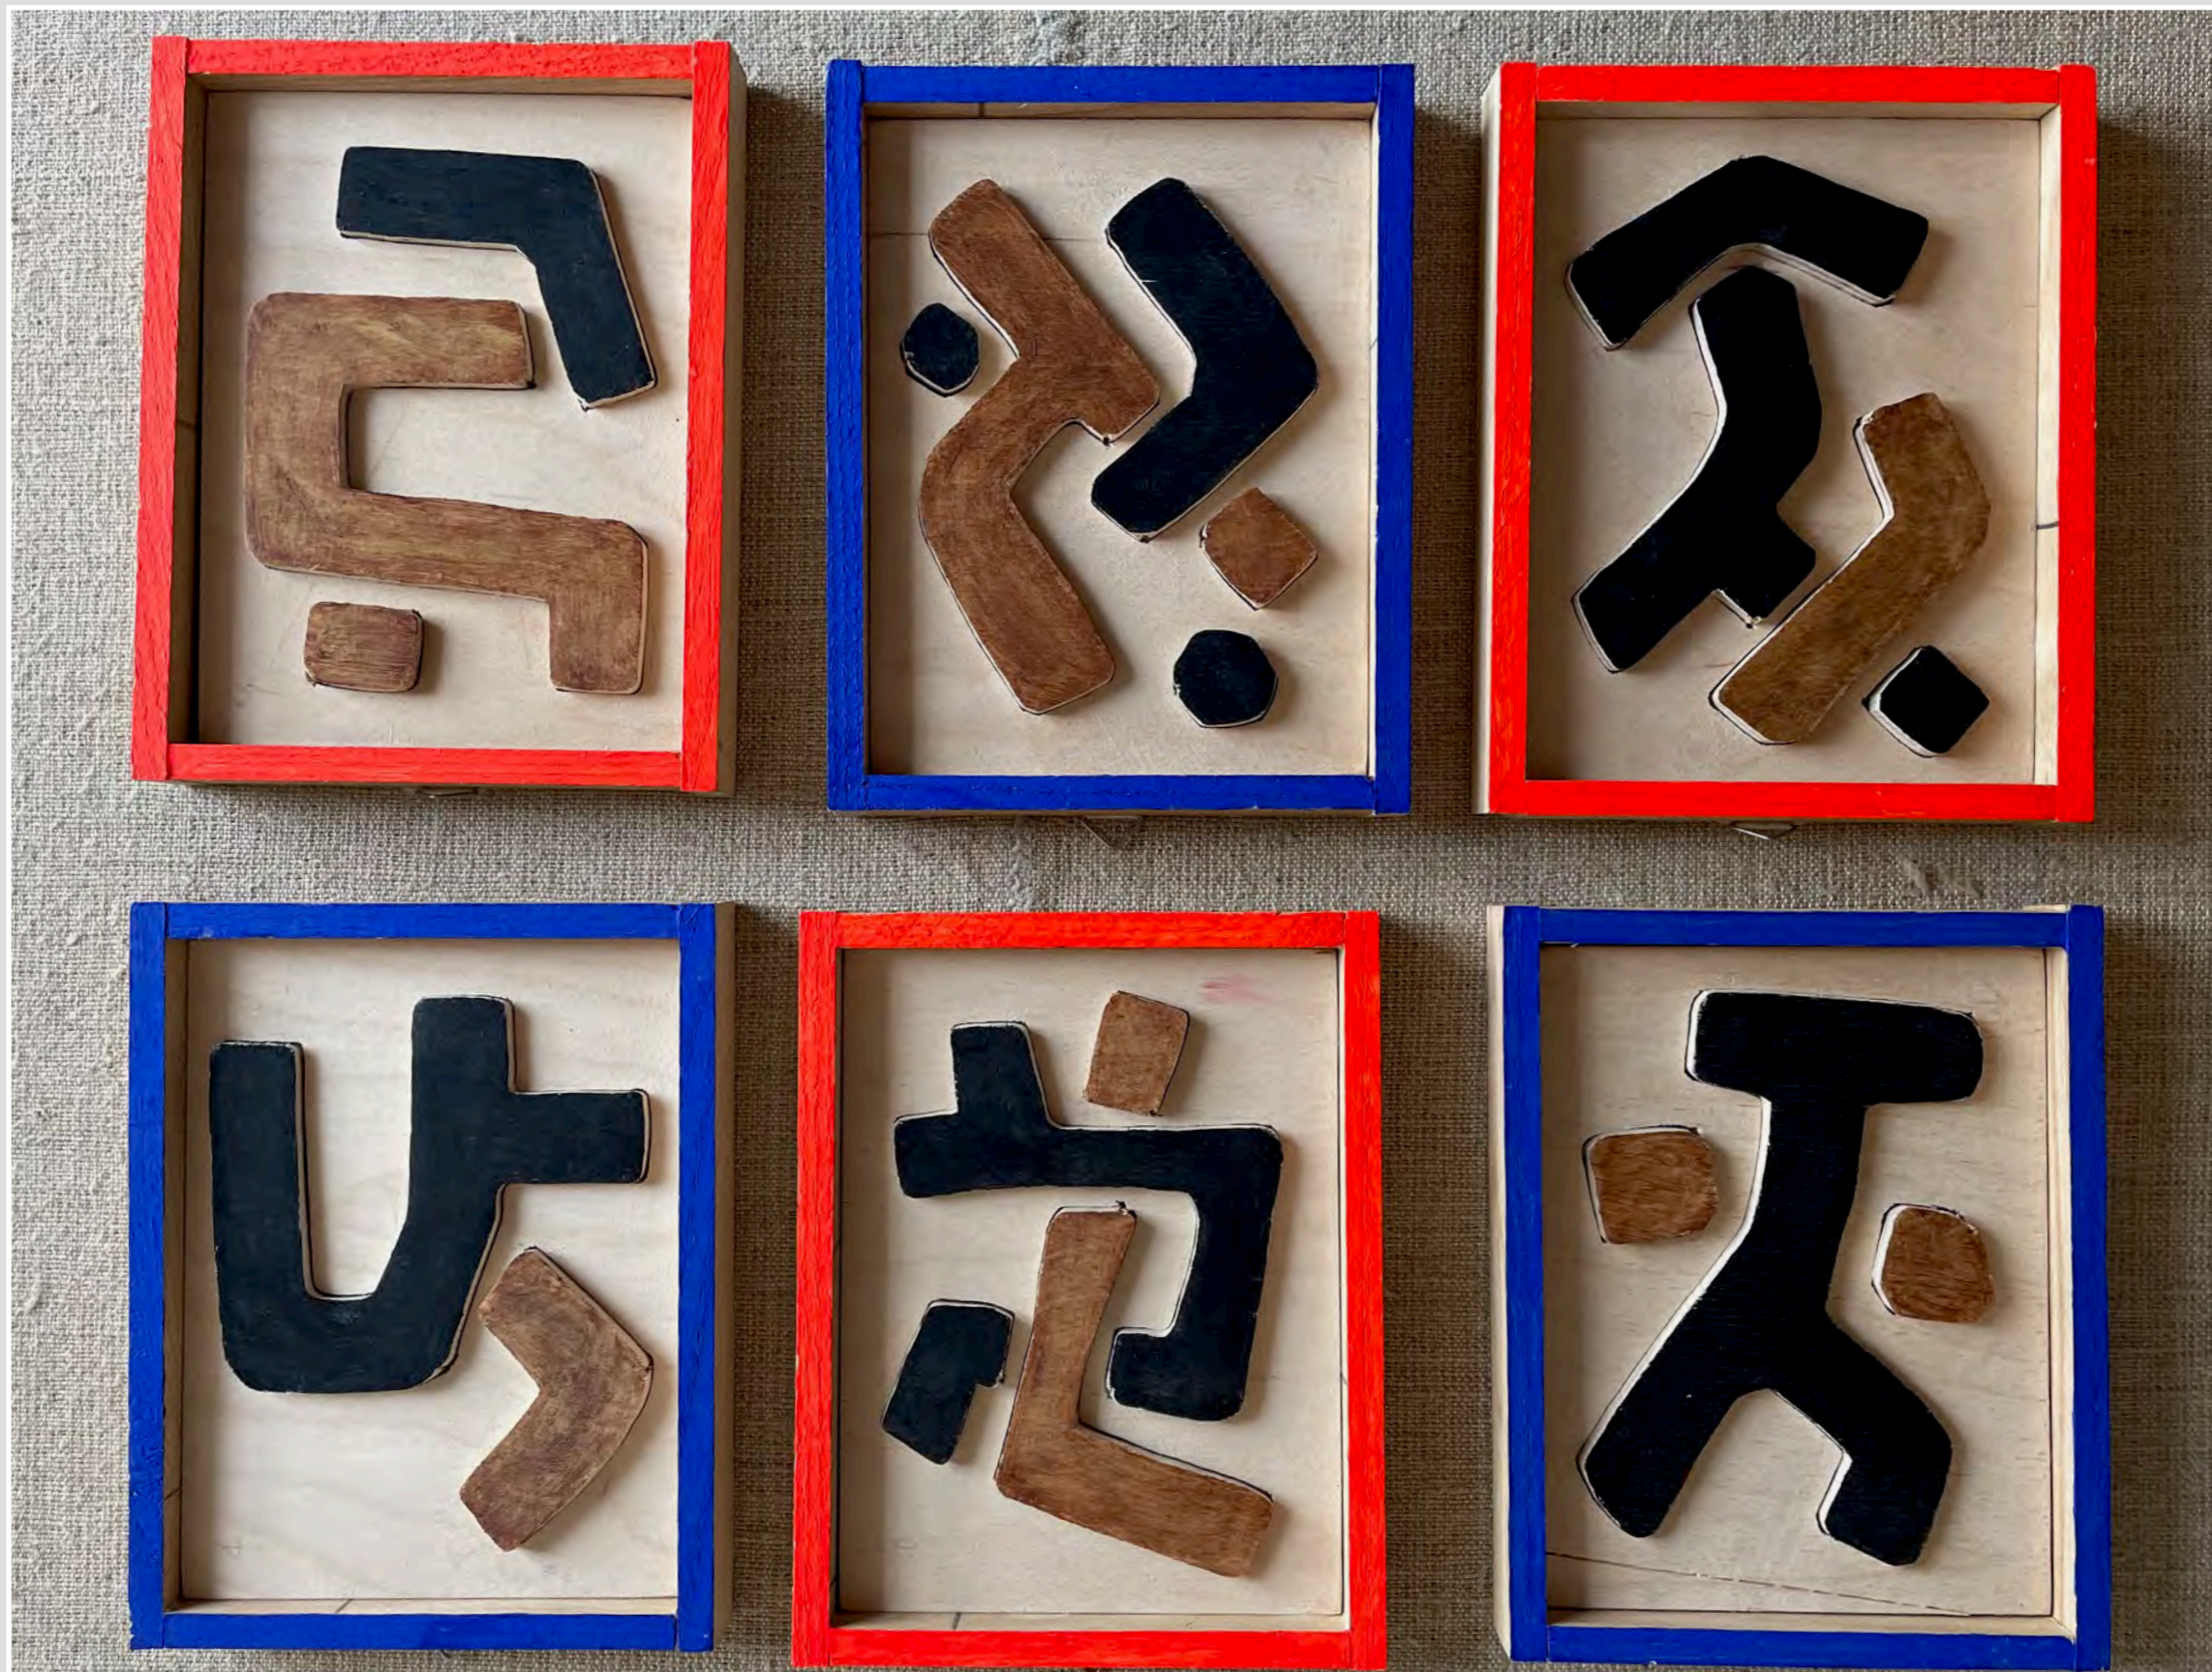

NR 6 QUADRETTI DI LEGNO ASTRATTI 12 x 15 cm