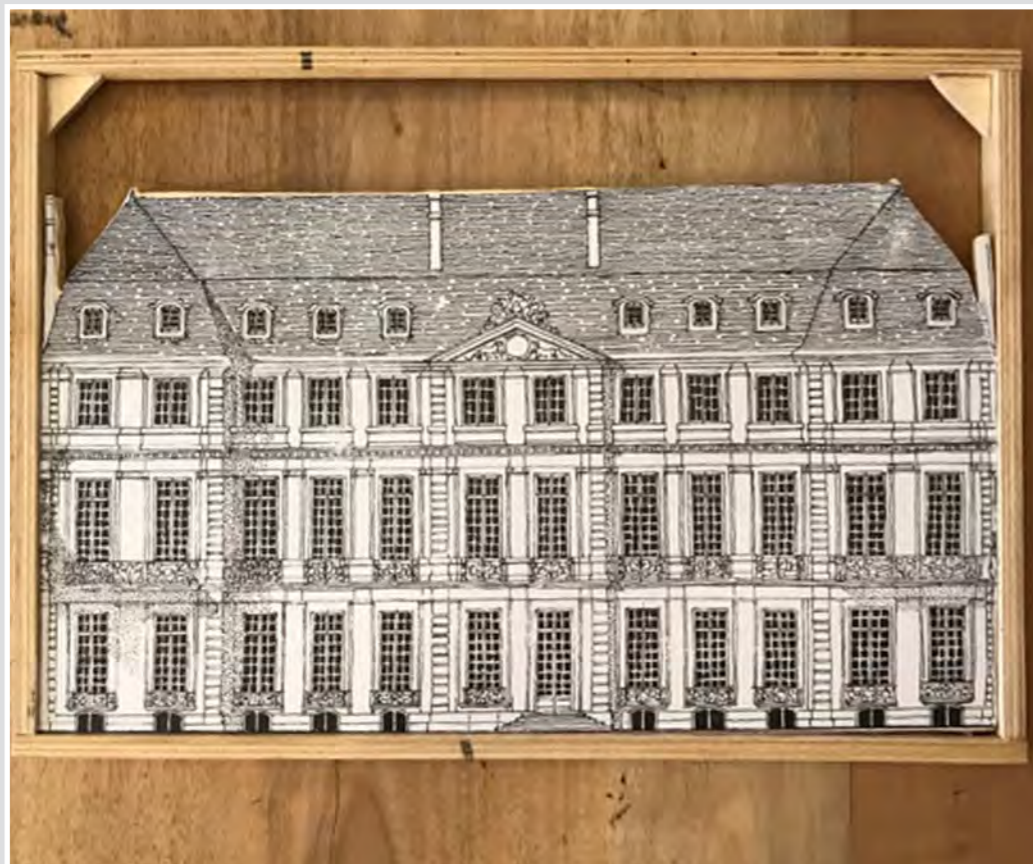

FRONTE PALAZZO DISEGNO CON STRUTTURA LEGNO
40,5 X 28,5 cm