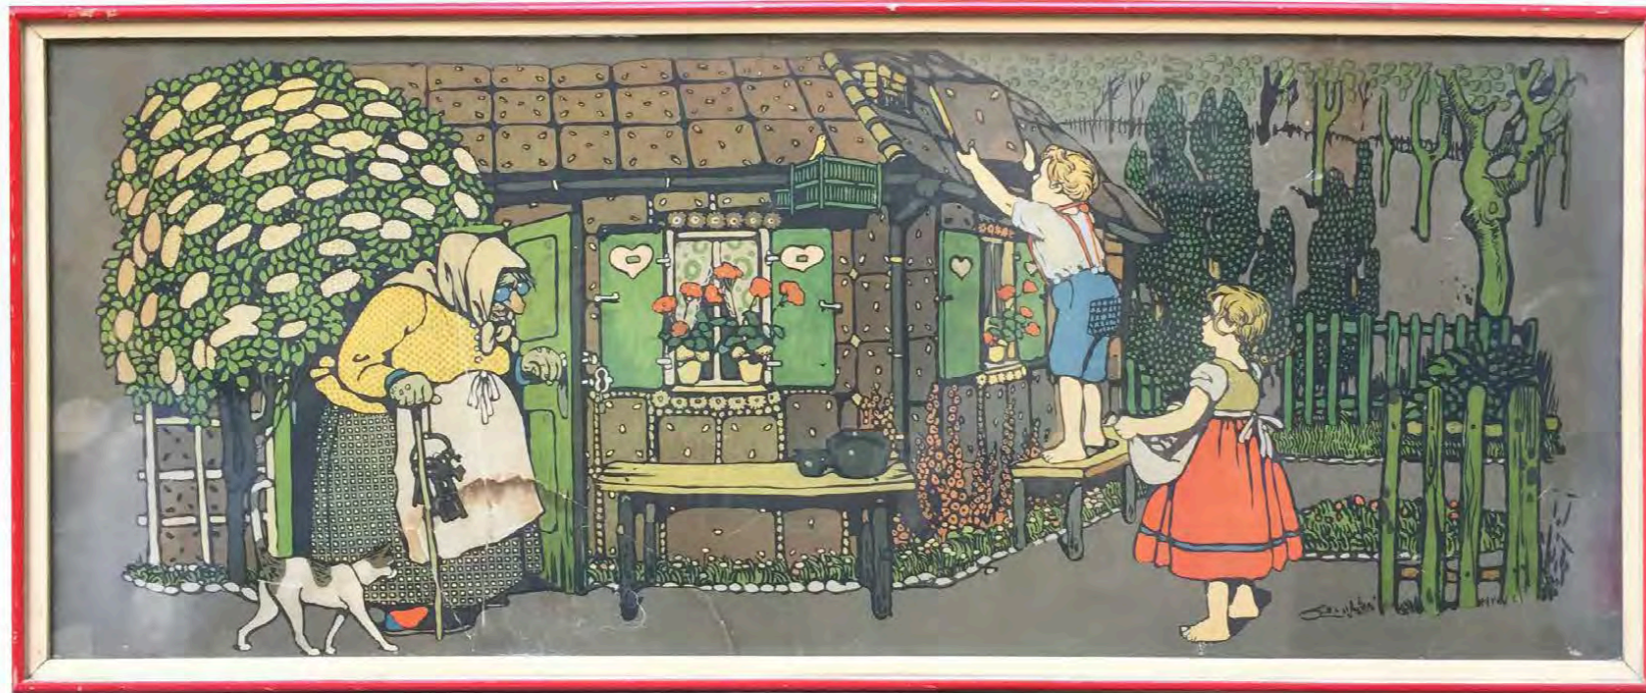

CORNICE LEGNO ROSSA HANSEL E GRETEL
71,5 x 29,5 cm