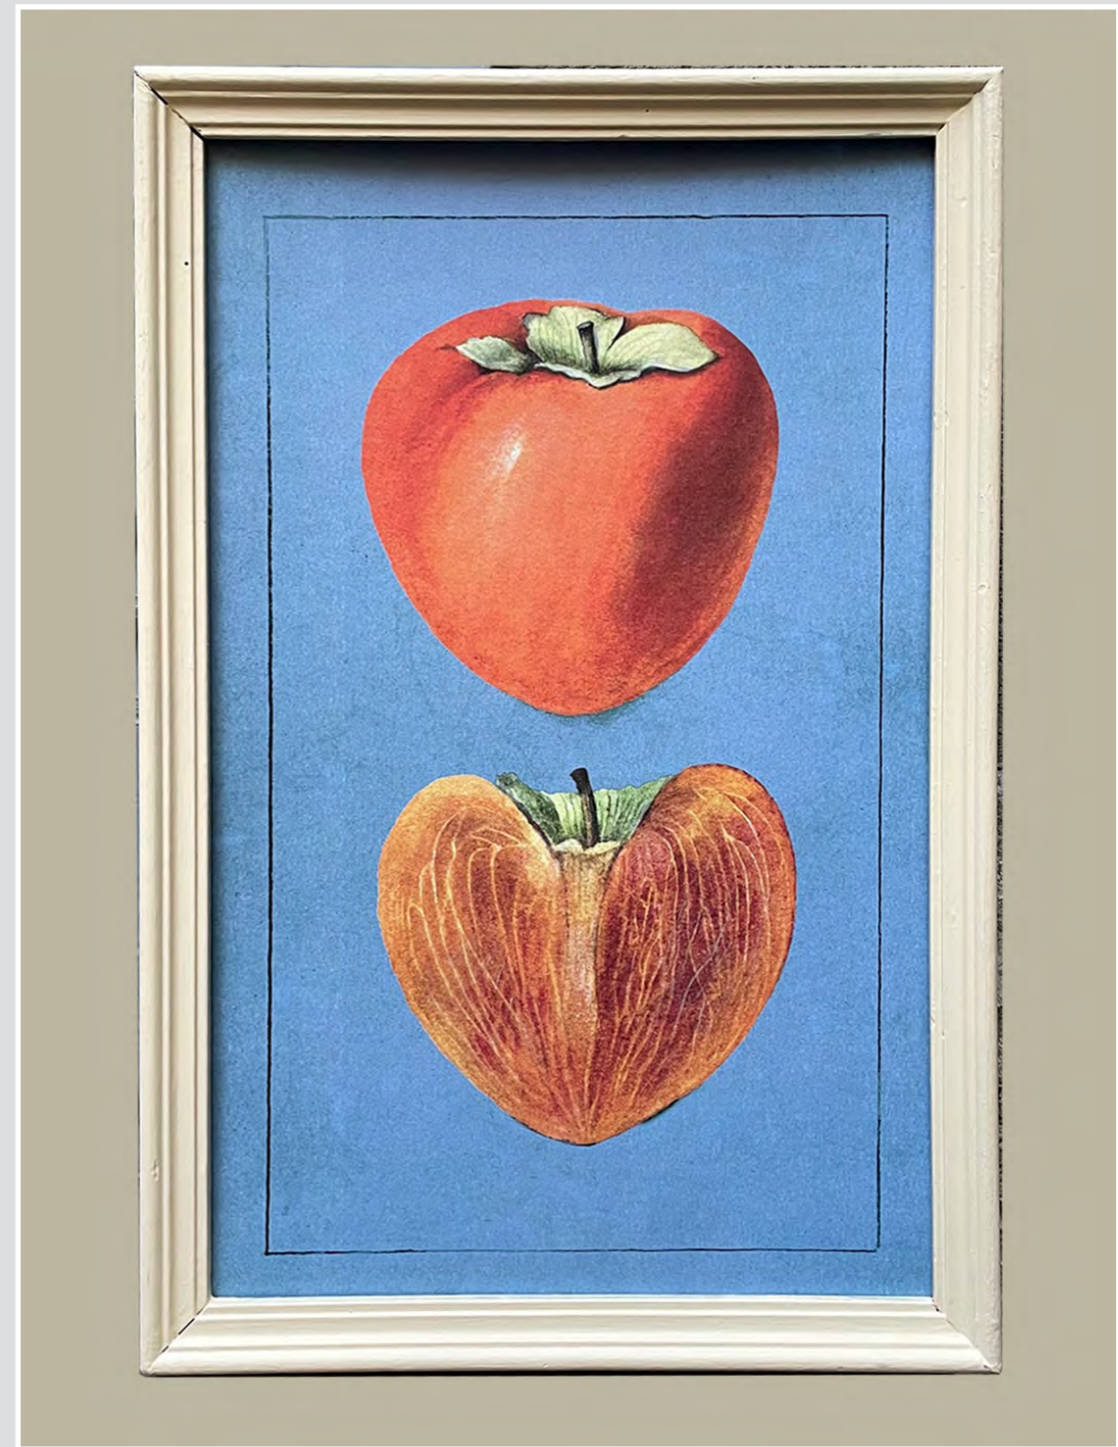

CORNICE LEGNO
PIASTRELLA IRIS ROSA
14 x 22 cm

CORNICE LEGNO
FIORI E UCCELLINO
18 x 32 cm

NR 3 PIATTI DECORATIVI IN OTTONE SMALTATO
diam 16,5 cm

PIASTRELLE 20 X 20 cm

CORNICI DI LEGNO COLORATE
AVOCADO-MANDARINI-CACO MELOGRANO
38 x 33 cm

CORNICE LEGNO BIANCO PANNA - AVOCADO
44,5 x 35 cm

CORNICE LEGNO BIANCO PANNA - CACO
28 x 42 cm

CORNICE LEGNO DECORATA- FRUTTA
38 x 32,5 cm

CORNICE LEGNO VASO BLU-PASTELLI
45 x 58 cm

CORNICE LEGNO NERA - MANDARINO MATEMATICO
63 x 40 cm