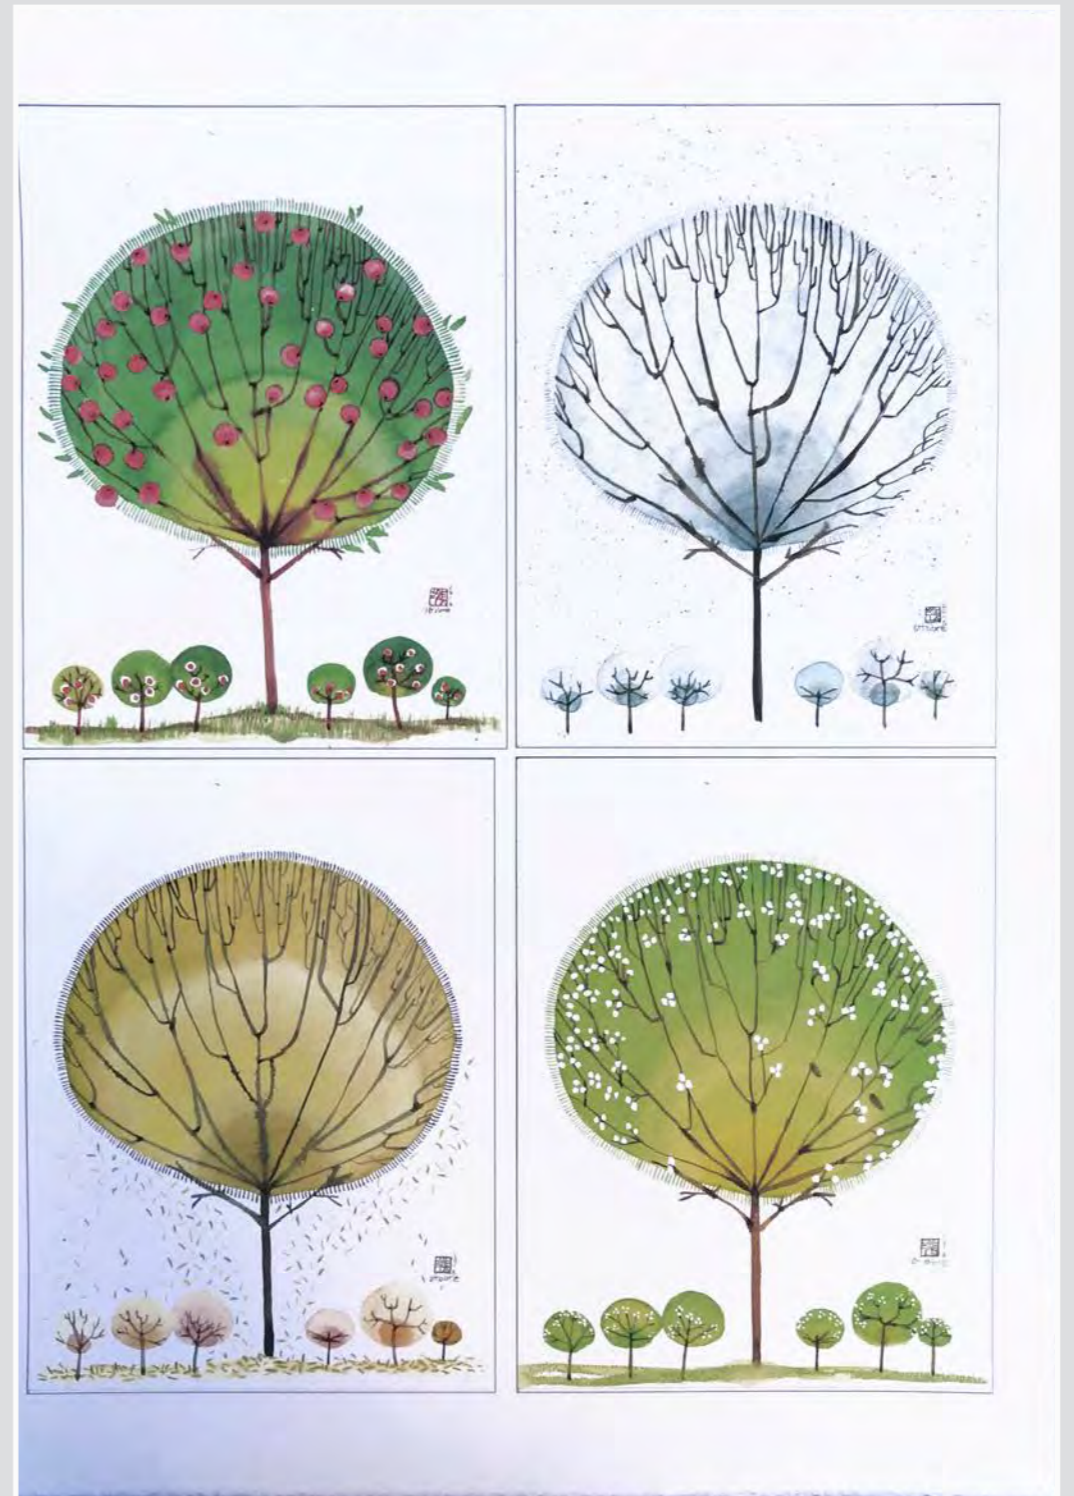

ACQUARELLO ALBERI STAGIONI SU CARTONCINO
BY MARADI
50 x 70 cm