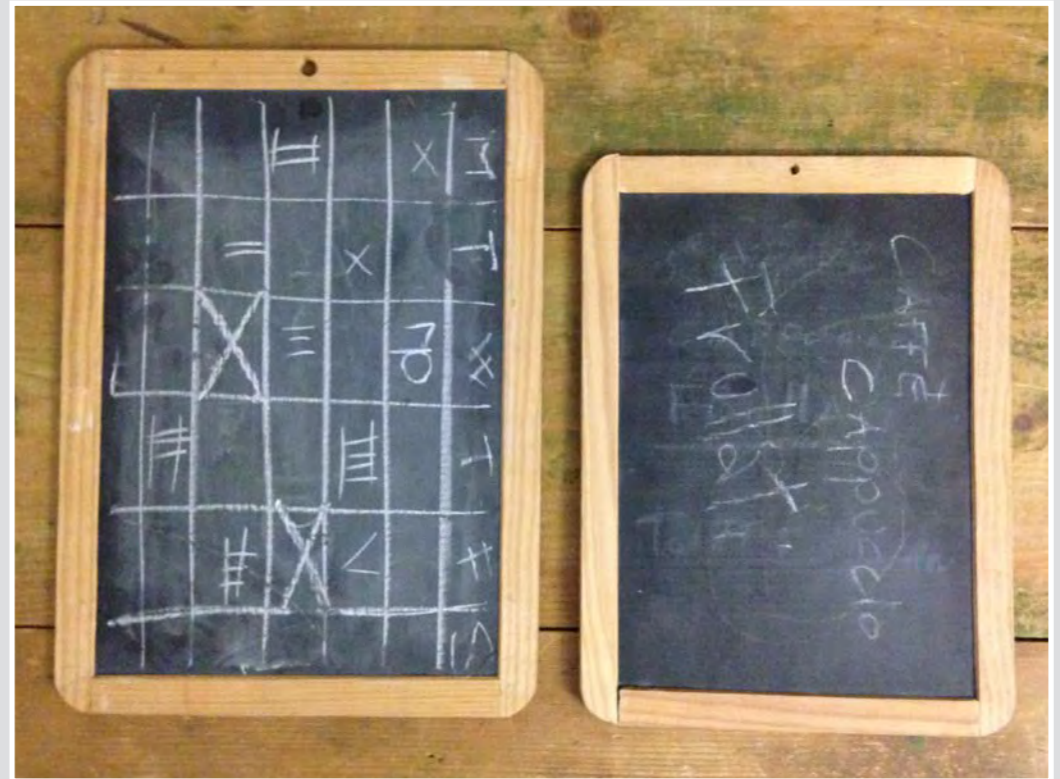

NR 3 TELE CARTINA GEOGRAFICA
25 x 25 cm

LAVAGNA BORDO LEGNO
130 x 100 cm

LAVAGNA GALLINA
30 x 24 cm

LAVAGNA MAGICA
90 X 60 CM

LAVAGNA CORNICE LEGNO
65 X 94 CM

LAVAGNETTE
24,5 X 34 CM

LAVAGNETTE
NR 1 24,5 X 34 CM
NR 1 21,5 X 29 CM