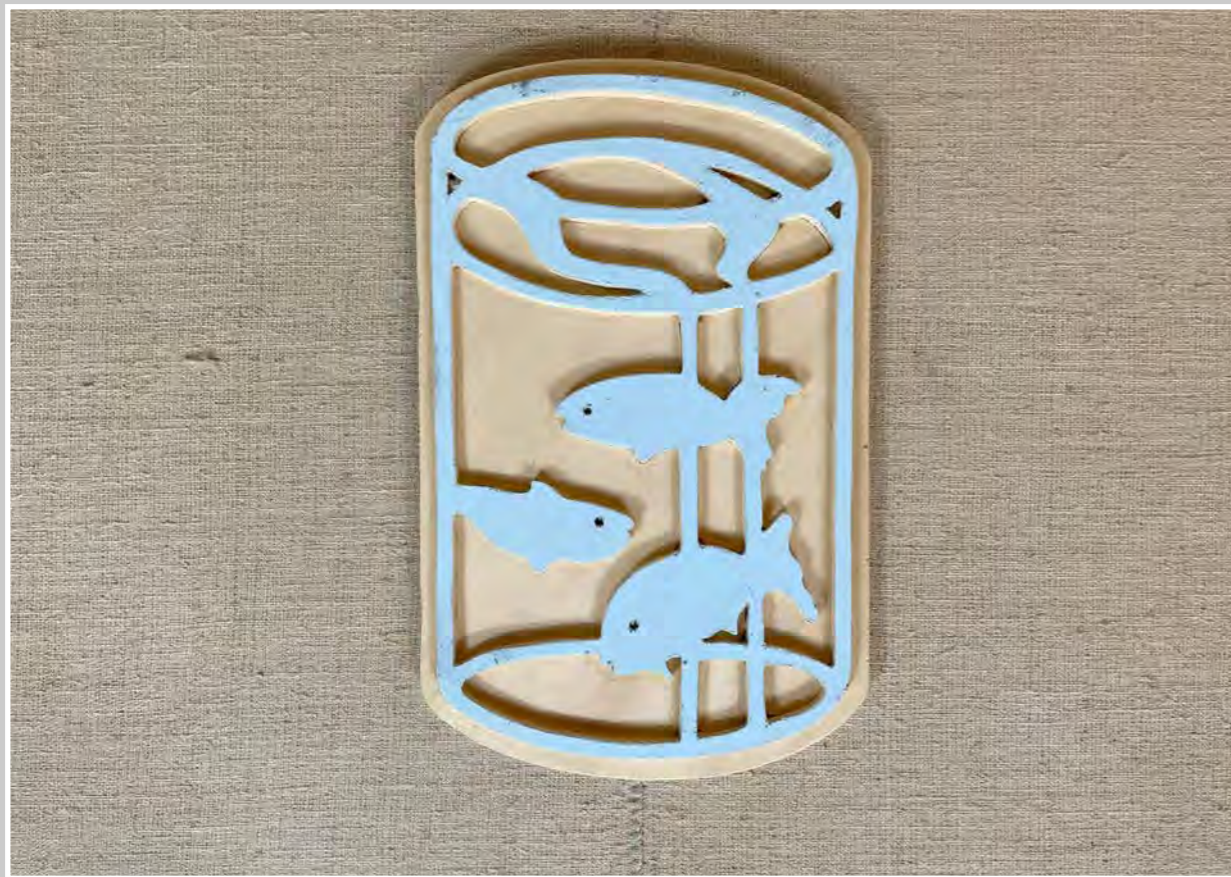

CORNICE IN LEGNO PESCI AZZURRI
31,5 x 19,5 cm