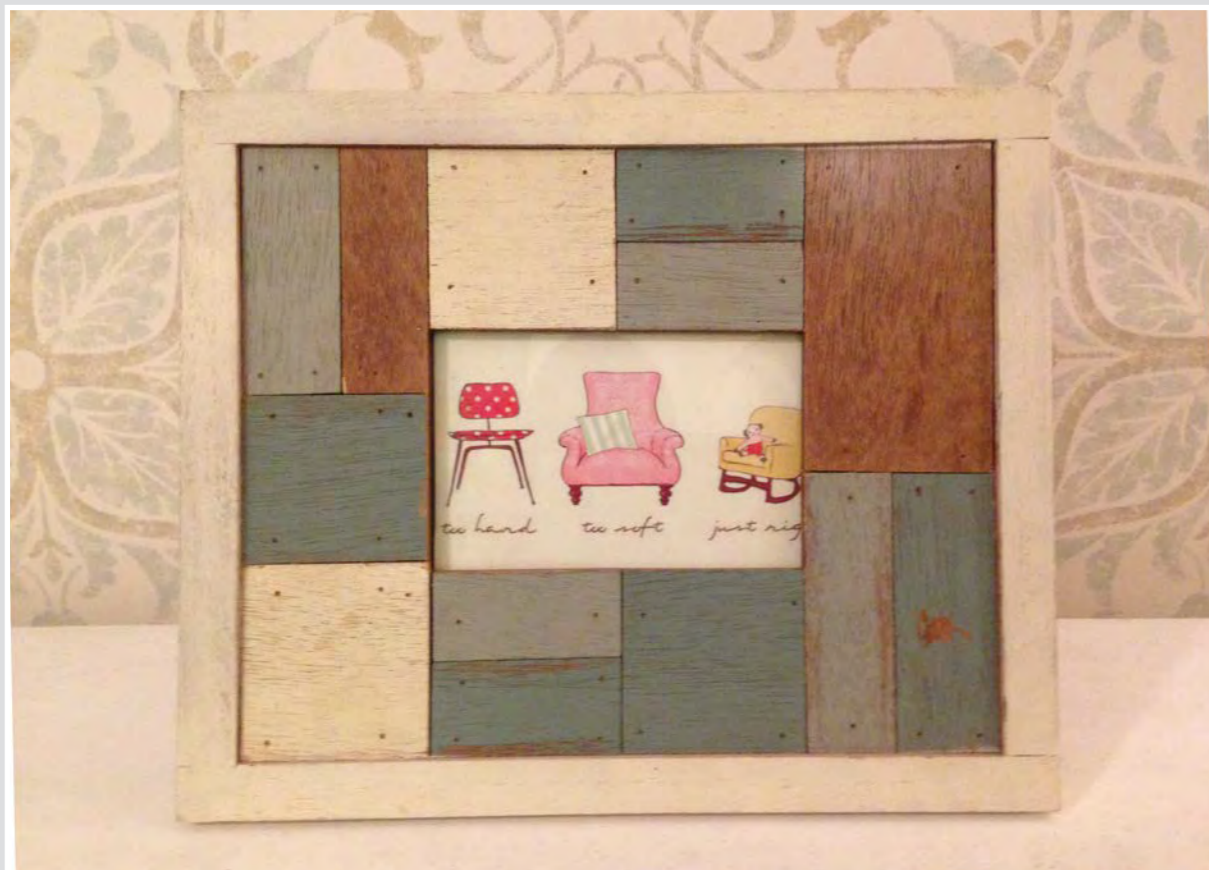

QUADRI E CORNICI

solo noleggio

via delle Forze Armate 403

Milano 20154

0289696083

www.soggettimilano.it

CORNICI PORTARITRATTI COLOR ARGENTO
VARIE MISURE

CORNICI PORTARITRATTI LEGNO BIANCO
VARIE MISURE