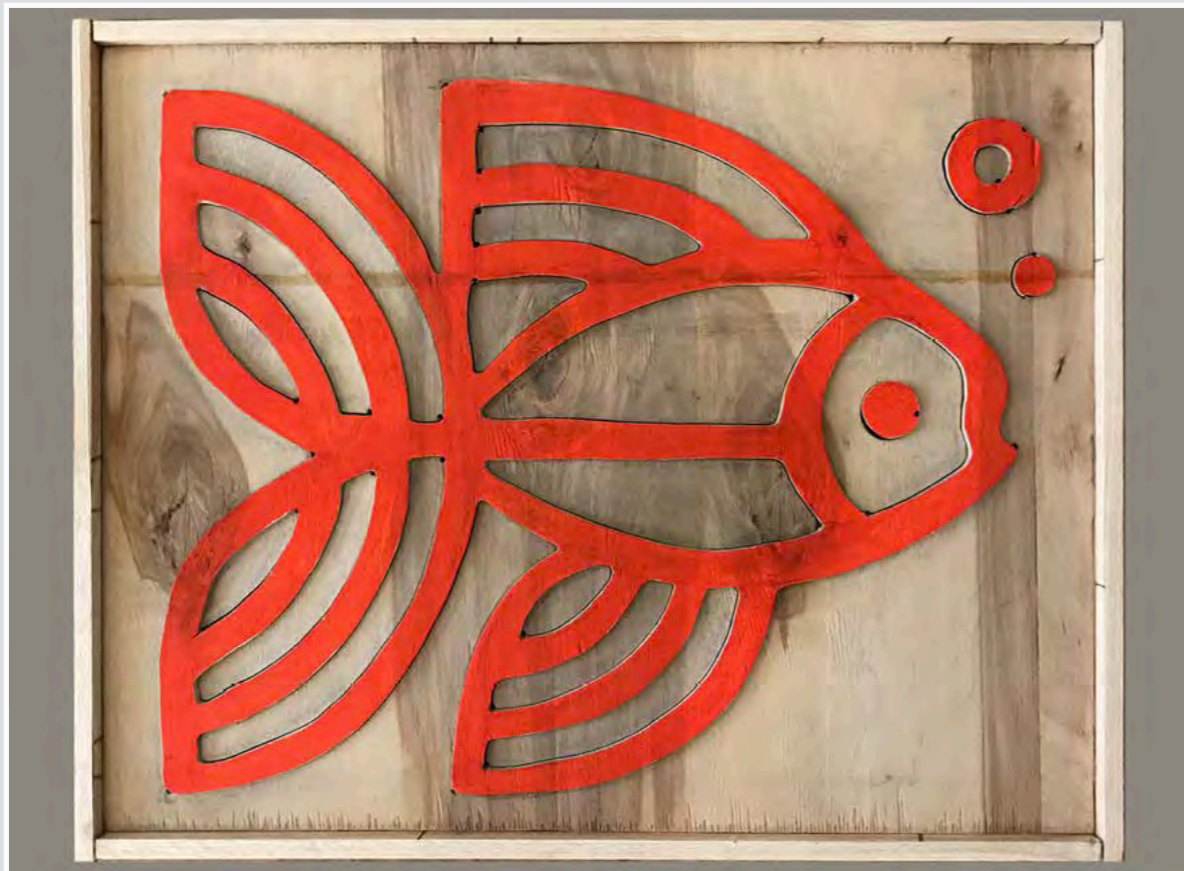

CORNICE LEGNO SAGOMA CERBIATTO LEGNO NERO
32 x 40 cm

QUADRETTI LEGNO - FIGURINE IN BIANCO E NERO
13 x 38 cm - 16 X 34 cm

QUADRETTO LEGNO DIPINTO
58 x 30 cm

QUADRETTO DI LEGNO CARCIOFO 25 x 25 cm

QUADRETTO DI LEGNO CON BOTTONI 20 x 24 cm